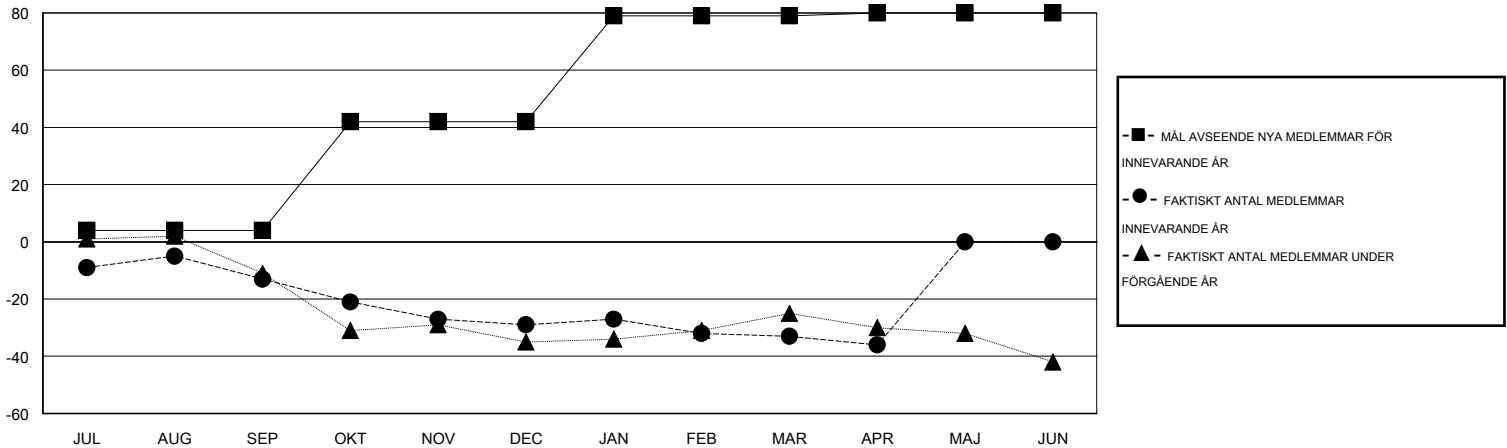

MONTHLY MEMBERSHIP PROGRESS REPORT

District 104 C

Results as of: 4/30/2015

GMT: Kenneth Persson

OMRÅDE NORWAY

GMT KO 4

Klubbar					Medlemmar				
RESULTAT FÖR 2014-2015					RESULTAT FÖR 2014-2015				
KVARTAL	MÅL AVSEENDE NYA KLUBBAR	NYA KLUBBAR	AVFÖRDA KLUBBAR	NETTOTILLVÄX T/MINSKNING	KVARTAL	MÅL AVSEENDE NYA MEDLEMMAR	CHARTER OCH TILLAGDA NYA MEDLEMMAR	AVFÖRDA MEDLEMMAR	NETTOTILLVÄX T/MINSKNING
JUL/AUG/SEP	0	0	1	-1	JUL/AUG/SEP	4	11	24	-13
OKT/NOV/DEC	1	0	0	0	OKT/NOV/DEC	38	10	26	-16
JAN/FEB/MAR	1	0	0	0	JAN/FEB/MAR	37	24	28	-4
APR/MAJ/JUN	0	0	1	-1	APR/MAJ/JUN	1	8	11	-3

MÅL OCH FAKTISKT ANTAL NYA KLUBBAR

MÅL OCH FAKTISKT ANTAL MEDLEMMAR

NEDLAGDA KLUBBAR: 2

25 CLUBS OF 49 TOG UPP EN ELLER FLER NYA MEDLEMMAR

KÖNSFÖRDELNING

MAN 867 (75.72%)
KVINNA 278 (24.28%)

AVFÖRDA MEDLEMMAR