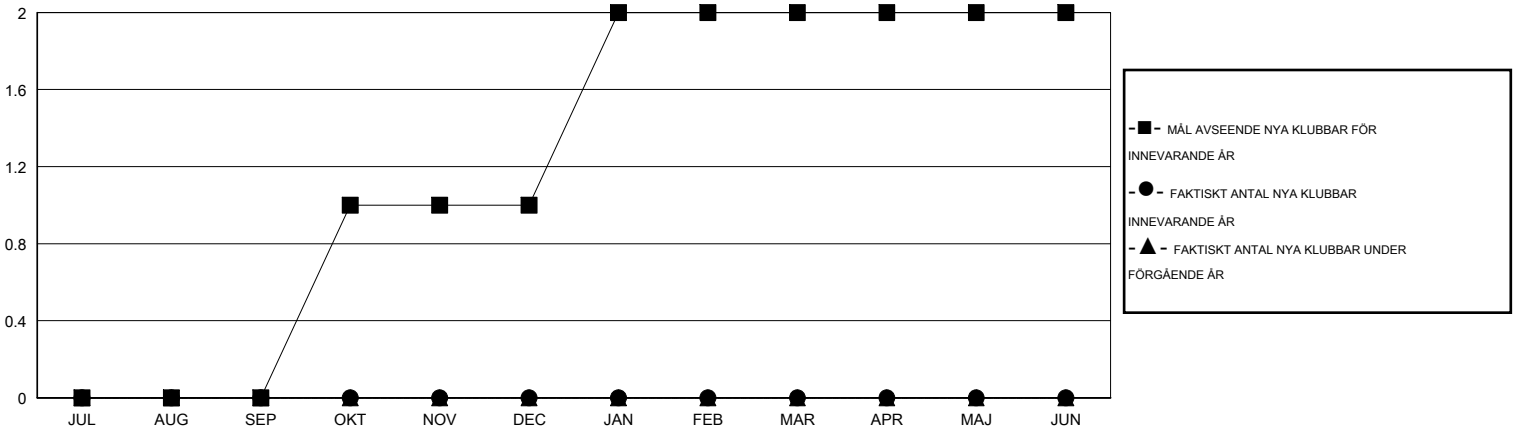

MONTHLY MEMBERSHIP PROGRESS REPORT

District 104 C

Results as of: 4/30/2015

GMT: Kenneth Persson

OMRÅDE NORWAY

GMT KO 4

Klubbar					Medlemmar				
RESULTAT FÖR 2014-2015					RESULTAT FÖR 2014-2015				
KVARTAL	MÅL AVSEENDE NYA KLUBBAR	NYA KLUBBAR	AVFÖRDA KLUBBAR	NETTOTILLVÄX T/MINSKNING	KVARTAL	MÅL AVSEENDE NYA MEDLEMMAR	CHARTER OCH TILLAGDA NYA MEDLEMMAR	AVFÖRDA MEDLEMMAR	NETTOTILLVÄX T/MINSKNING
JUL/AUG/SEP	0	0	1	-1	JUL/AUG/SEP	4	11	24	-13
OKT/NOV/DEC	1	0	0	0	OKT/NOV/DEC	38	10	26	-16
JAN/FEB/MAR	1	0	0	0	JAN/FEB/MAR	37	24	28	-4
APR/MAJ/JUN	0	0	1	-1	APR/MAJ/JUN	1	8	11	-3

MÅL OCH FAKTISKT ANTAL NYA KLUBBAR

MÅL OCH FAKTISKT ANTAL MEDLEMMAR

NEDLAGDA KLUBBAR: 2

25 CLUBS OF 49 TOG UPP EN ELLER FLER NYA MEDLEMMAR

KÖNSFÖRDELNING

MAN 867 (75.72%)
KVINNA 278 (24.28%)

AVFÖRDA MEDLEMMAR